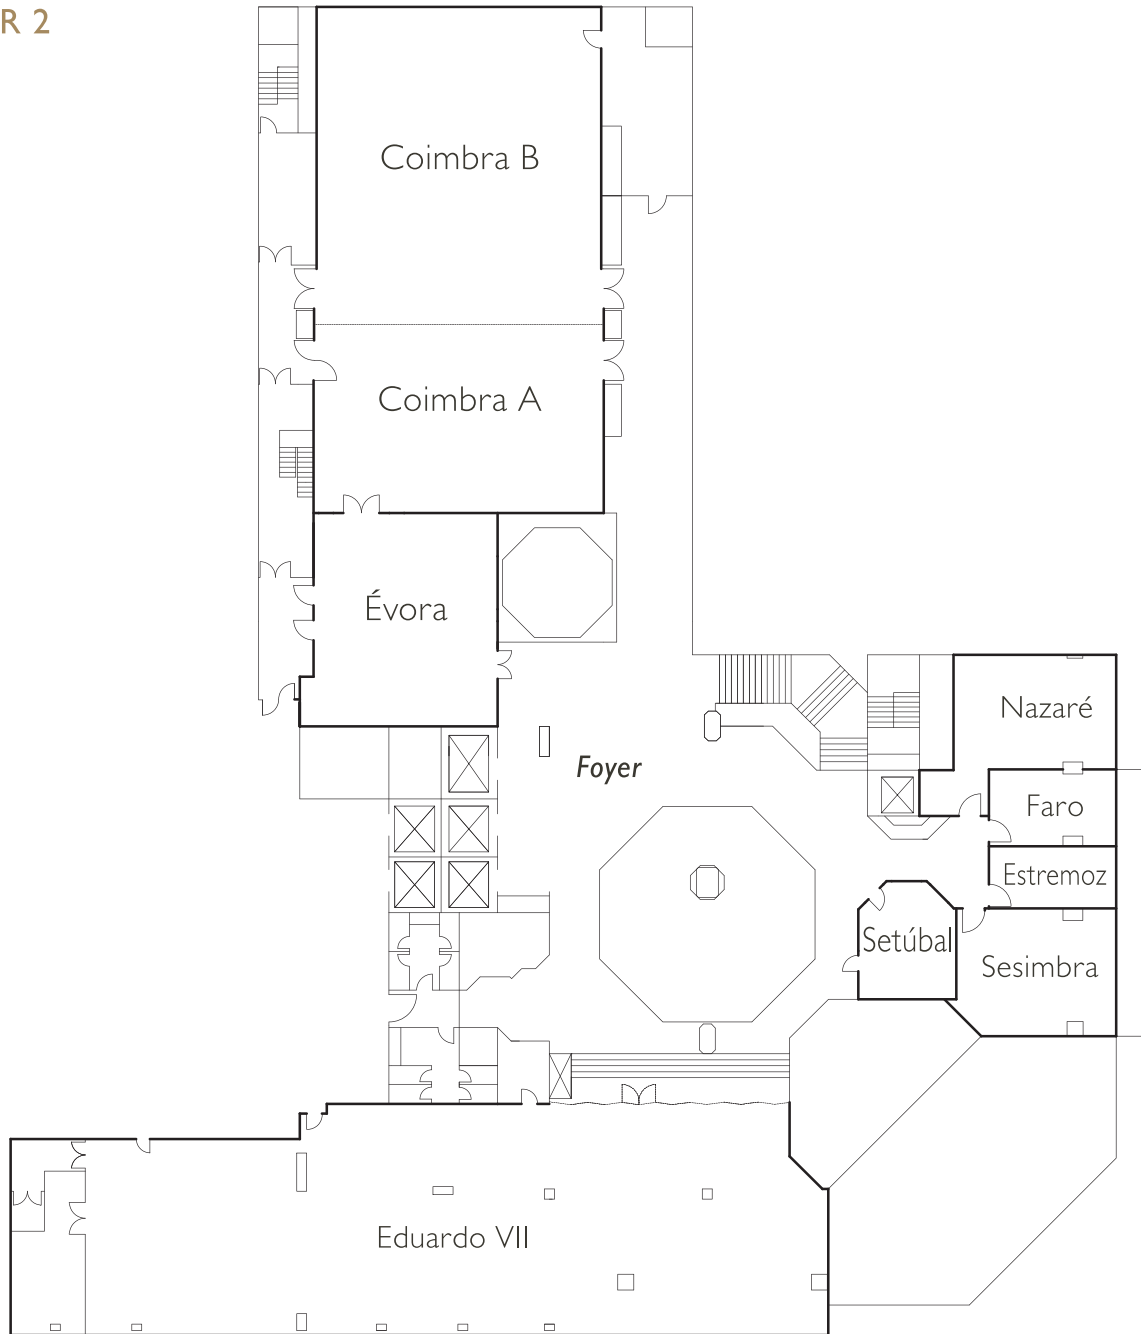

INTERCONTINENTAL®

LISBON

LOBBY

FLOOR 0

FLOOR 2

												
Function Rooms	Floor	Size sqm. sqf.	Height mt. ft.	Length x Width m ft	Theatre	Classroom	U-shape	Boardroom	Banquet	Banquet w/ buffet	Cabaret	Cocktail

EVENTS & CONFERENCES

Coimbra A + B	2	360 3875	5,5 16,4	25,2x14,2 82,7x46,6	450	210	80	70	336	264	192	500
Coimbra A	2	135 1453	5,5 16,4	14,2x9,4 46,6x30,8	120	84	45	40	126	92	64	150
Coimbra B	2	225 2421	5,5 16,4	15,8x14,2 51,8x46,6	250	140	63	46	192	144	98	280
Évora	2	92,2 990	2,65 6,56	10,7x8,9 35,1x29,2	80	56	30	28	92	60	40	80
Sesimbra	2	47 506	2,95 6,56	8,1x5,7 26,6x18,7	35	-	23	20	30	20	24	30
Nazaré	2	47 506	2,95 6,56	8,1x5,7 26,6x18,7	35	-	23	20	30	20	24	30
Faro	2	22,5 237	2,95 6,56	6,1x3,7 26,6x12,1	15	-	-	10	10	-	8	15
Estremoz	2	22,5 237	2,95 6,56	8,1x5,7 26,6x12,1	15	-	-	10	10	-	8	15
Setúbal	2	26,4 280	2,95 6,56	5,9x4,6 19,4x15,1	15	-	-	10	10	-	8	-
Eduardo VII	2	353 3800	2,65 6,56	35x10 114,8x32,8	-	-	-	-	260	220	-	350
Beja	1	20 215	2,9 6,56	6,5x4,5 21,3x14,8	-	-	-	10	-	-	-	-
Silves	1	20 215	2,9 6,56	7x3,3 23x10,8	-	-	-	10	-	-	-	-
Porto	0	252 2713	3,25 9,84	18,2x13,9 59,7x45,6	150	90	45	42	192	168	96	250
Óbidos A + B	0	151 1625	3,15 9,84	17,2x8,78 56,4x28,8	120	80	44	44	120	96	64	140
Óbidos A	0	75 807	3,15 9,84	9,8x7,7 32,2x25,3	60	30	27	24	40	36	24	60
Óbidos B	0	76 818	3,15 9,84	7,4x10,2 24,3x33,5	60	40	30	28	60	48	32	80
Cascais	0	59 636	2,7 6,56	4,2x7,15 13,7x23,4	40	27	12	20	24	-	24	-