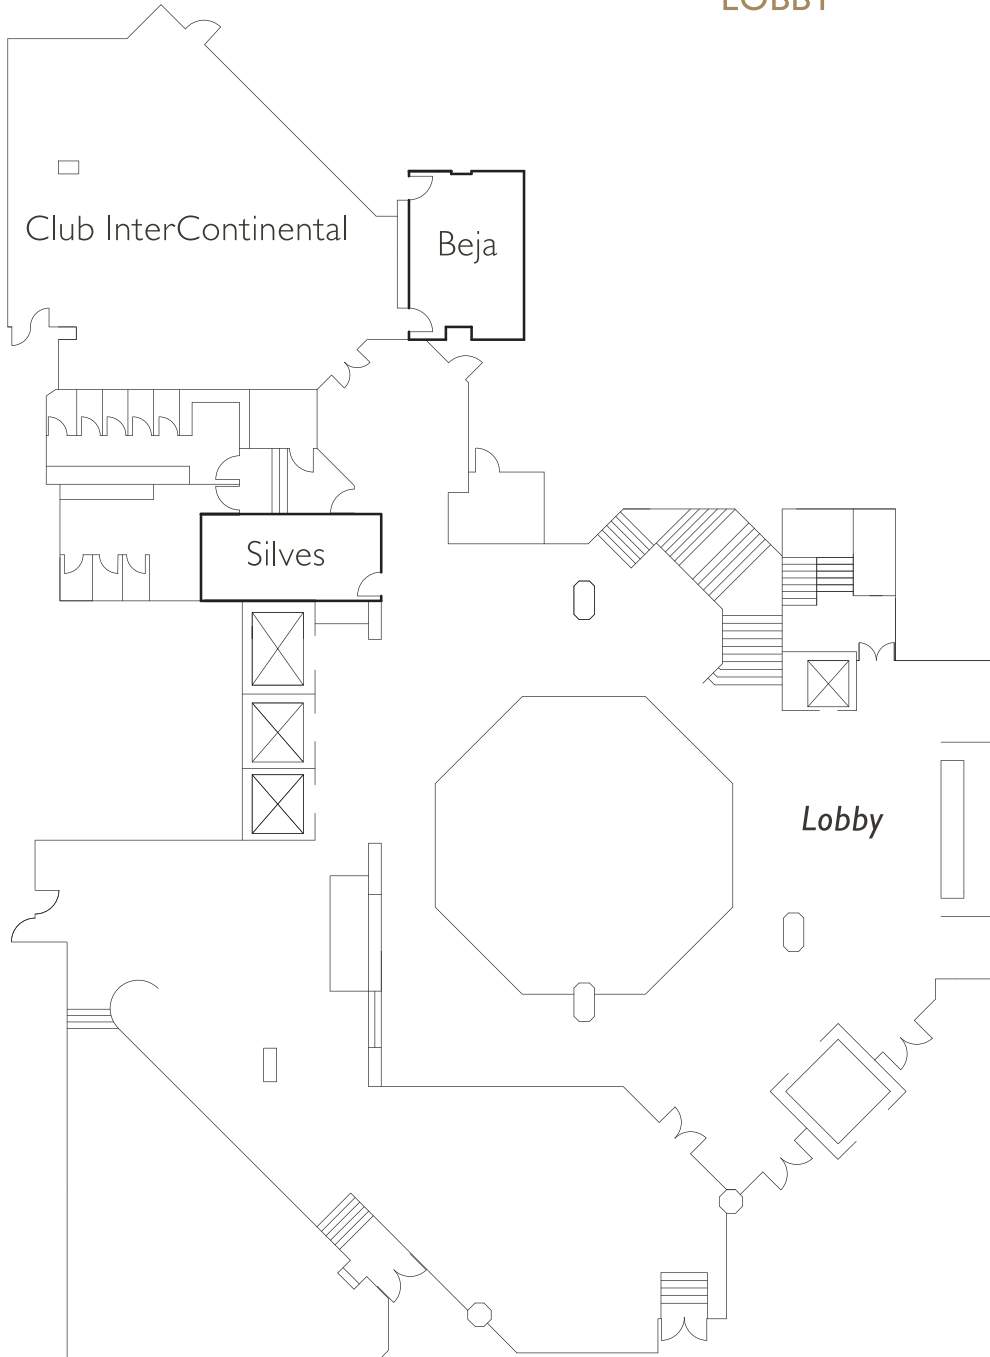

INTERCONTINENTAL®

LISBON

LOBBY

FLOOR 0

FLOOR 2

												
Function Rooms	Floor	Size sqm. sqf.	Height mt. ft.	Length x Width m ft	Theatre	Classroom	U-shape	Boardroom	Banquet	Banquet w/ buffet	Cabaret	Cocktail

EVENTS & CONFERENCES

Coimbra A + B	2	360 3875	5,5 16,4	25,2x14,2 82,7x46,6	450	210	80	70	336	264	192	500
Coimbra A	2	135 1453	5,5 16,4	14,2x9,4 46,6x30,8	120	84	45	40	126	92	64	150
Coimbra B	2	225 2421	5,5 16,4	15,8x14,2 51,8x46,6	250	140	63	46	192	144	98	280
Évora	2	92,2 990	2,65 6,56	10,7x8,9 35,1x29,2	80	56	30	28	92	60	40	80
Sesimbra	2	47 506	2,95 6,56	8,1x5,7 26,6x18,7	35	-	23	20	30	20	24	30
Nazaré	2	47 506	2,95 6,56	8,1x5,7 26,6x18,7	35	-	23	20	30	20	24	30
Faro	2	22,5 237	2,95 6,56	6,1x3,7 26,6x12,1	15	-	-	10	10	-	8	15
Estremoz	2	22,5 237	2,95 6,56	8,1x5,7 26,6x12,1	15	-	-	10	10	-	8	15
Setúbal	2	26,4 280	2,95 6,56	5,9x4,6 19,4x15,1	15	-	-	10	10	-	8	-
Eduardo VII	2	353 3800	2,65 6,56	35x10 114,8x32,8	-	-	-	-	260	220	-	350
Beja	1	20 215	2,9 6,56	6,5x4,5 21,3x14,8	-	-	-	10	-	-	-	-
Silves	1	20 215	2,9 6,56	7x3,3 23x10,8	-	-	-	10	-	-	-	-
Porto	0	252 2713	3,25 9,84	18,2x13,9 59,7x45,6	150	90	45	42	192	168	96	250
Óbidos A + B	0	151 1625	3,15 9,84	17,2x8,78 56,4x28,8	120	80	44	44	120	96	64	140
Óbidos A	0	75 807	3,15 9,84	9,8x7,7 32,2x25,3	60	30	27	24	40	36	24	60
Óbidos B	0	76 818	3,15 9,84	7,4x10,2 24,3x33,5	60	40	30	28	60	48	32	80
Cascais	0	59 636	2,7 6,56	4,2x7,15 13,7x23,4	40	27	12	20	24	-	24	-