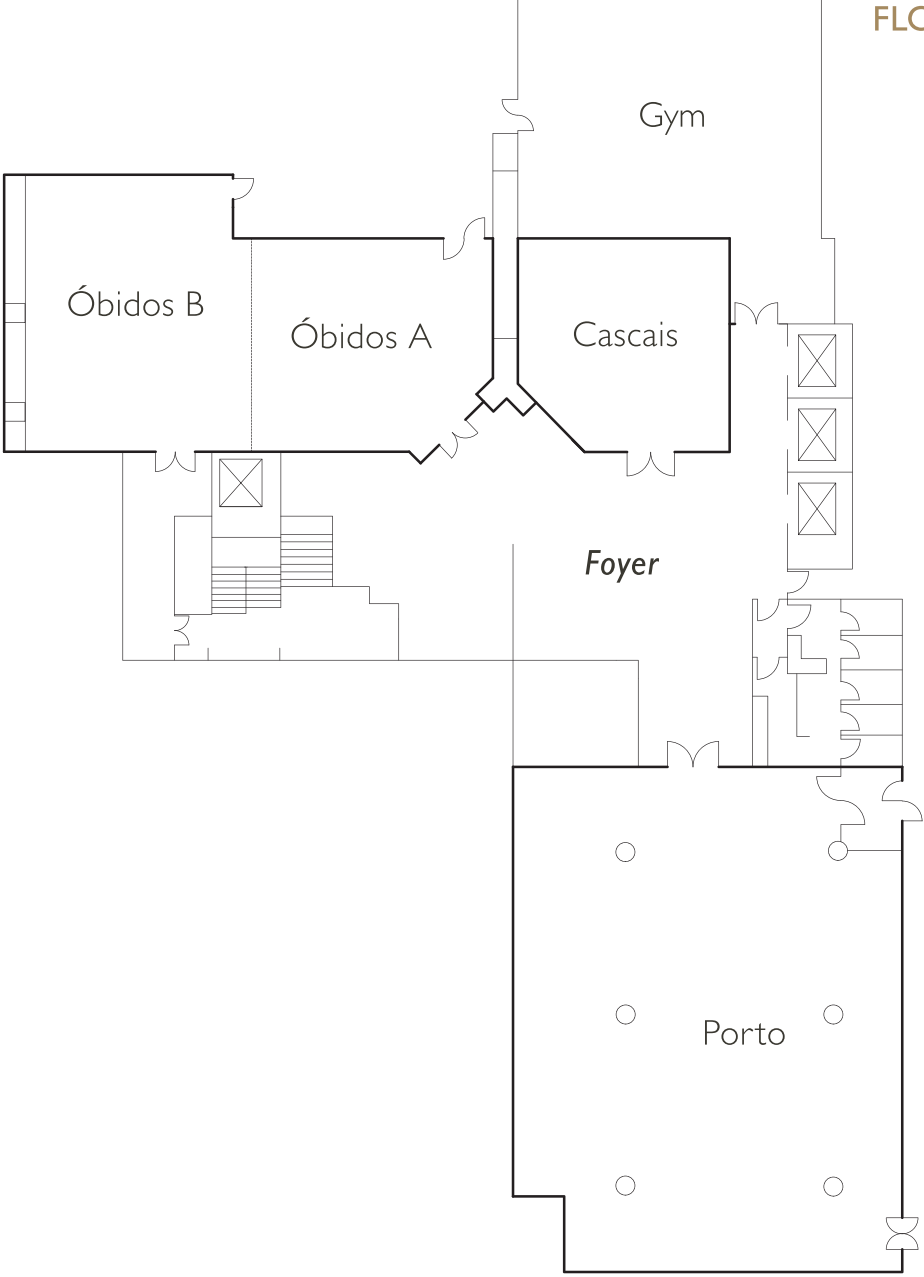

INTERCONTINENTAL®

LISBON

LOBBY

FLOOR 0

FLOOR 2

												
Function Rooms	Floor	Size sqm. sqf.	Height mt. ft.	Length x Width m ft	Theatre	Classroom	U-shape	Boardroom	Banquet	Banquet w/ buffet	Cabaret	Cocktail

EVENTS & CONFERENCES

Coimbra A + B	2	360 3875	5,5 16,4	25,2x14,2 82,7x46,6	450	210	80	70	336	264	192	500
Coimbra A	2	135 1453	5,5 16,4	14,2x9,4 46,6x30,8	120	84	45	40	126	92	64	150
Coimbra B	2	225 2421	5,5 16,4	15,8x14,2 51,8x46,6	250	140	63	46	192	144	98	280
Évora	2	92,2 990	2,65 6,56	10,7x8,9 35,1x29,2	80	56	30	28	92	60	40	80
Sesimbra	2	47 506	2,95 6,56	8,1x5,7 26,6x18,7	35	-	23	20	30	20	24	30
Nazaré	2	47 506	2,95 6,56	8,1x5,7 26,6x18,7	35	-	23	20	30	20	24	30
Faro	2	22,5 237	2,95 6,56	6,1x3,7 26,6x12,1	15	-	-	10	10	-	8	15
Estremoz	2	22,5 237	2,95 6,56	8,1x5,7 26,6x12,1	15	-	-	10	10	-	8	15
Setúbal	2	26,4 280	2,95 6,56	5,9x4,6 19,4x15,1	15	-	-	10	10	-	8	-
Eduardo VII	2	353 3800	2,65 6,56	35x10 114,8x32,8	-	-	-	-	260	220	-	350
Beja	1	20 215	2,9 6,56	6,5x4,5 21,3x14,8	-	-	-	10	-	-	-	-
Silves	1	20 215	2,9 6,56	7x3,3 23x10,8	-	-	-	10	-	-	-	-
Porto	0	252 2713	3,25 9,84	18,2x13,9 59,7x45,6	150	90	45	42	192	168	96	250
Óbidos A + B	0	151 1625	3,15 9,84	17,2x8,78 56,4x28,8	120	80	44	44	120	96	64	140
Óbidos A	0	75 807	3,15 9,84	9,8x7,7 32,2x25,3	60	30	27	24	40	36	24	60
Óbidos B	0	76 818	3,15 9,84	7,4x10,2 24,3x33,5	60	40	30	28	60	48	32	80
Cascais	0	59 636	2,7 6,56	4,2x7,15 13,7x23,4	40	27	12	20	24	-	24	-